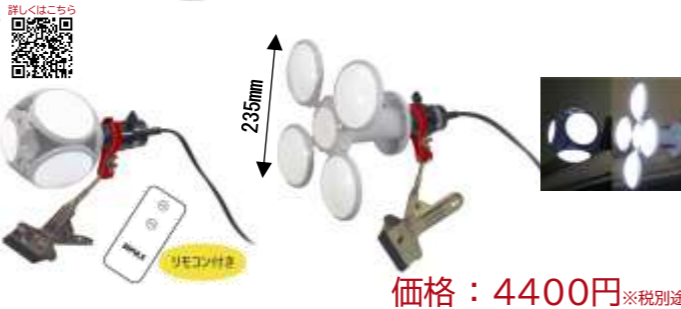

ゼフルス ワーキングライト特集

新築屋内、倉庫内、暗い場所で大活躍!
用途に合わせてお選びください。※防水ではございません。

コンセント不要で、いろんな場所で使いたい!

ドッキングライト「フュージョン」

51cmのスティックLED2本セット。
明るさ最大1000lm。
それぞれ単体で使用することも、ドッキングして使用することも可能!
マグネットで鉄板などに固定でき、付属の三脚で縦置きもできます!
最大4時間点灯。タイプC充電に対応。
※最大の明るさで2時間点灯

内装現場や倉庫など、とにかく明るくしたい!

2WAYライト「ヒラケル」

本体を畳んだ状態で「広範囲」を照射でき、開いた状態にすると「集中的」に照射できる、1台2役の自在型LEDライトです。
明るさ最大4800lm! 屋内専用です。
電源はAC100V使用。
今回、通常別売のリモコンも特別にセットして販売いたします!

手元をとにかく見やすく照らしたい!

充電式ネックライト「ジェミニ」

首にかけるタイプのLED照明です! ヘッドライトより軽い233グラム!
両手が自由になるので作業しやすく、様々なシーンで大活躍!
片方ずつ独立して照射可能。明るさ15~300lm。
両方照射で5時間、片方だけで10時間連続使用可能。
タイプC充電に対応。