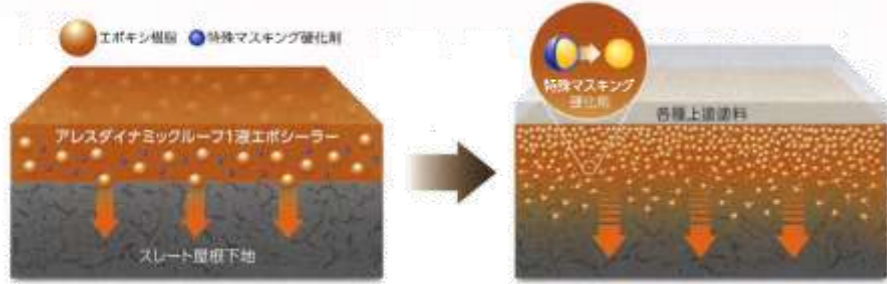

<h4>メロン</h4> <p>主な特長</p> <ul style="list-style-type: none"> 塗料の含み・吐き出しが抜群 弾力性・耐久性がある 下塗りから上塗りまでOK <p>適応塗料 水性・弱溶剤 下塗り～上塗りまで</p> <p>サイズ・毛丈 2インチ/3インチ/4インチ 13mm/20mm</p> <p>適応塗面</p>	<p>適応塗面</p>
<h4>ボンパラゴン</h4> <p>主な特徴</p> <ul style="list-style-type: none"> 泡立ち、毛抜けが極めて少ない無泡タイプ キメの細かい美しい仕上がりを実現 長時間の作業でもヘタリが少ない <p>適応塗料 水性・弱溶剤 上塗り</p> <p>サイズ・毛丈 2インチ/3インチ/4インチ 5mm/13mm</p> <p>適応塗面</p>	<p>適応塗面</p>
<h4>ステラデラックス</h4> <p>主な特徴</p> <ul style="list-style-type: none"> 吐き出しがよく、美粧仕上げが可能 飛散、泡立ち、毛抜けが極めて少ない 液だれしない優れたホールド性 <p>適応塗料 水性・弱溶剤 上塗り・ステイン・撥水</p> <p>サイズ・毛丈 2インチ/3インチ/4インチ 5mm/13mm</p> <p>適応塗面</p>	<p>適応塗面</p>
<h4>ガシガシ</h4> <p>主な特徴</p> <ul style="list-style-type: none"> 耐久性があり、ヘタりにくい 泡立ち、毛抜けが極めて少ない 凹凸ある外壁にもしっかり塗れる <p>適応塗料 水性・弱溶剤・強溶剤 下塗り・フィラー</p> <p>サイズ・毛丈 2インチ/3インチ/4インチ 13mm</p> <p>適応塗面</p>	<p>適応塗面</p>

弱溶剤形1液スレート屋根用含侵強化エポキシシーラー 2025年1月発売!

アレスダイナミックルーフ1液エポシーラー

関西ペイント(株)ダイナミックシリーズに、新たな商品がラインナップ!
スレート屋根材(新生瓦、波形スレート)、セメント系屋根材(厚形スレート瓦)など
屋根材に深く浸透し強化する、弱溶剤形1液タイプの使いやすいエポキシ樹脂下塗り材です。
旧塗膜を侵しにくく、表面劣化が深刻な場合でも対応が可能です。

■エポキシ樹脂の高い浸透力と毛細管現象でスレート屋根など下地層内に深く浸透します。

■塗装後、湿気により特殊マスキング硬化剤の表面マスキングがはずれ、エポキシ樹脂と反応して強力に脆弱層を固化します。

- 荷姿:14kg
- 適用下地:住宅屋根用化粧スレート(新生瓦)・波形スレート・厚形スレート瓦
- 上塗り可能塗料:アレスダイナミックルーフ/アレスダイナミックルーフMUKI/アレスダイナミックルーフアクア
アクアヤネフツソ/スーパーシリコンルーフペイント
- 設計価格:890円/㎡ ※300㎡以上基準
- 標準塗装仕様