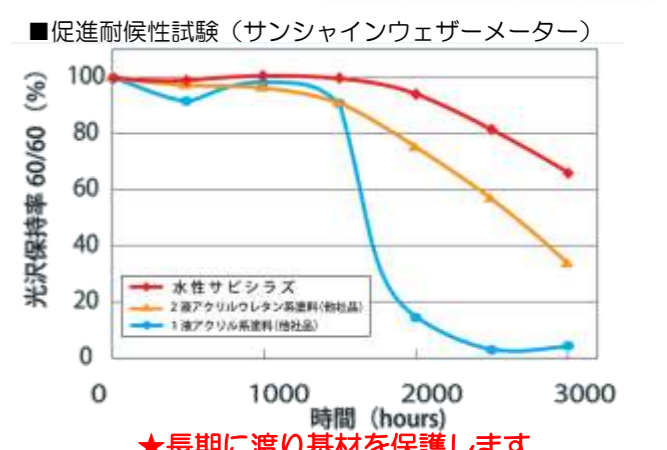

速乾

◆施工後8時間（23℃）でフォークリフト走行OK 開放が早いので、業務への支障が低減できます！

工法名	工程	材料名	使用量 kg/m²	作業可能時間 (23℃)	備考
○コーティング工法 (組合せ厚約0.2mm)	1	床底調整	—	—	※施工上の注意事項をご参照下さい。
	2	フローン N5プライマー ※1	0.15	2～48時間	露地のまま、中毛ローラー、ハケにて塗布。
	3	フローンヌルサット 水道水	0.15 0.006	2～48時間	A液:B液=10:1(重量比)の割合で計量。混合。水道水で4%希釈。攪拌後、中毛ローラー、ハケにて塗布。
	4	フローンヌルサット 水道水	0.15 0.006	歩行可能時間 -2時間以上 重作業可能時間 -2時間以上	
○既存塗膜の塗り替え (組合せ厚約0.2mm)	1	床底調整	—	—	既存塗膜の浮き・ハガレ部はケレンし、除去する。また、汚れ・油分・ワックスは除去し、必ずサンダー・ポリッシャー等で研磨しを行う。
	2	フローンヌルサット 水道水	0.15 0.006	2～48時間	A液:B液=10:1(重量比)の割合で計量。混合。水道水で4%希釈。攪拌後、中毛ローラー、ハケにて塗布。
	3	フローンヌルサット 水道水	0.15 0.006	歩行可能時間 -2時間以上 重作業可能時間 -2時間以上	

簡単
①電動の攪拌機がなくても簡単に攪拌できます。②既存塗膜にプライマーなしで塗れます。※床底調整への影響は別途カタログをご覧ください。

速乾
施工後8時間でフォークリフト走行OK! (23℃)

汚れにくい
フォークリフトが走行しても傷や汚れが付きにくいです

↑
QRコードより
攪拌方法をご
覧いただけます。

フローンヌルサット 艶消	一般2液溶剤ウレタン塗料艶消
フローンヌルサット 艶消	一般2液溶剤ウレタン塗料艶消

施工1ヶ月後

【フローンヌルサット艶消】
容量：13.2kgセット 3.3kgセット
色：常備色6色・標準色15色 調色も可能
塗装方法：ローラー・ハケ
希釈：水（4%）
歩行可能：施工後2時間以上
重作業可能：施工後8時間以上
設計価格（参考まで）
コーティング工法 2,900円/m²
※メーカーにてその他設計価格は作成中のため詳細は担当営業までお問い合わせください。

水性錆抑制・防汚クリヤーコーティング剤

水性サビシラス

2024年11月発売！

ワンコートで錆抑制+基材保護が可能な、水性2液タイプのクリアーコーティング剤です。※錆止めプライマーではありません。金属基材への密着性が良好で、基材そのものを活かした仕上げです。促進耐候性試験では長期に渡り基材を保護できる結果が出ております！

金属面の他にもさまざまな基材へご使用いただけます。

- ベランダ・バルコニー等の金属製フェンス
- 折板屋根等の金属建材・外装建材
- 自動車・フォークリフト等車両の外装塗装面・下廻り
- エアコンの室外機
- FRP
- 人工ウッドデッキ
- コンクリート・モルタル

注) 施工後1ヶ月未満のセメント材料（コンクリート等）には使用できません。

容量：5kgセット（主剤4kg・硬化剤1kg）
塗付量：0.1～0.2kg/m²
施工方法：ハケ・ローラー・スプレー

【価格】：5kgセット **32000円**
※お取り寄せ運賃・税別

吹付け柄を誰でも簡単に再現でき、タッチアップも楽々

魔法ローラー

2023年に登場した魔法ローラーに、新たに大・小パターンが登場！改修工事に於いて、爆裂部・欠損部・塗装剥がれの下地処理により失われた既存吹付け柄をこの「魔法ローラー」で誰でも簡単に再現できます。

◆再現できる吹付けパターン